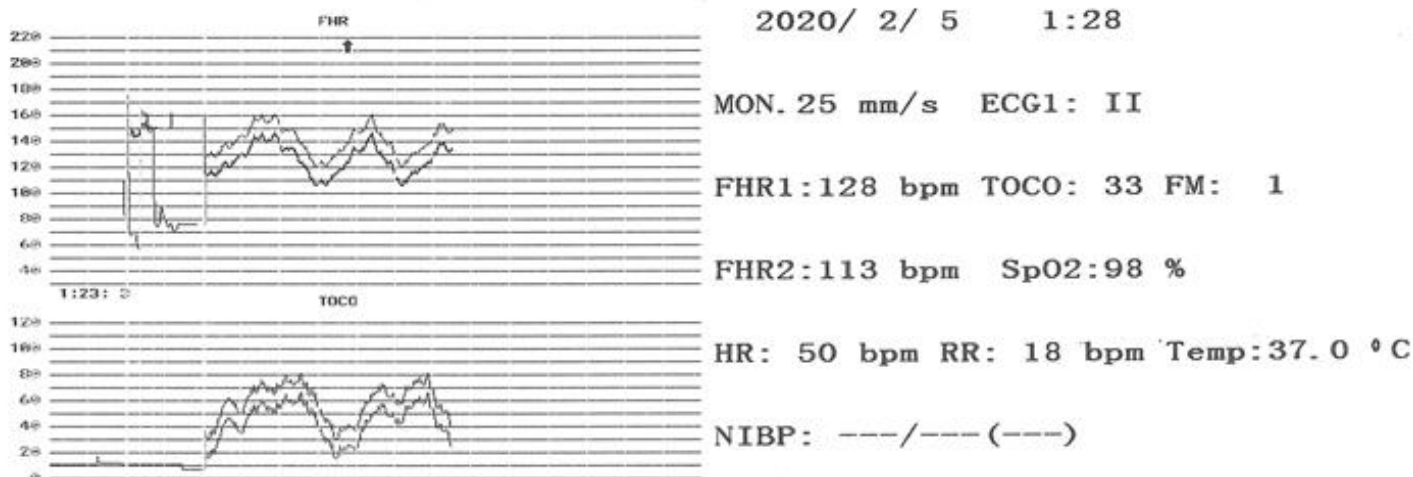

## Фетальный монитор KN-2000+3

KN-2000+3 - монитор фетальный матери и плода используется для измерения частоты сердечных сокращений эмбриона во время беременности, а также частоты маточных сокращений во время родов.