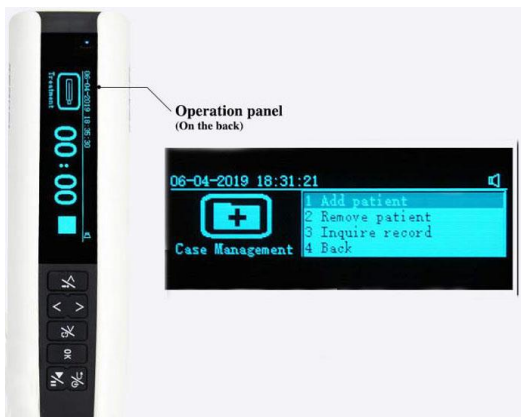

Степень защиты от пыли и влаги достигает IP22, так что пациенты могут использовать его дома более непринужденно.

Запись лечения

Он поддерживает функцию медицинской карты управление чтобы помочь врачам быстро установить и запрос пациентов информация о лечении.

Аккумуляторы

Источник питания постоянного тока, встроенный перезаряжаемый литий-ион аккумуляторы, отсоединенные от шнура питания, когда в использовании, что делает работу более удобный, емкий аккумулятор жизни и больше энергосбережения.