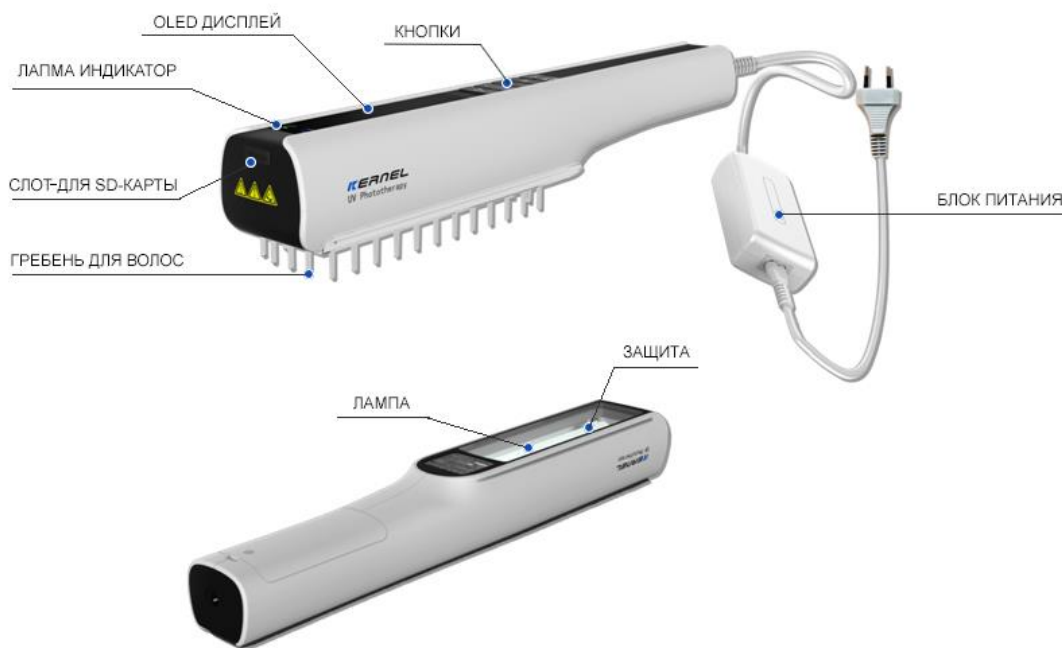

Россия +7(495)268-04-70

Казахстан +7(7172)727-132

Киргизия +996(312)96-26-47

<https://kernel.nt-rt.ru/> || kfc@nt-rt.ru

УФ лампы для фототерапии KN-4003A/BL2/D

- Модель: KN-4003A/BL2/D
- Способ использования: ручной
- Таймер: есть

Внутренний отражатель.

Специальный гребень для легкого лечения кожи головы.

Таймер.

Размеры: 317мм * 52мм * 48мм (Д * Ш * В).