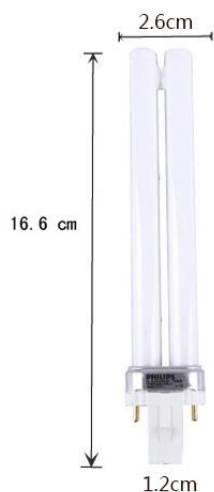

# Технические характеристики

Технические характеристики	NB-UVB
Модель	PL-S
власть	9 Вт
выходная длина волны	311~312нм
размер	166×26×12 мм
продолжительность жизни	1000 часов

**Алматы** (7273)495-231  
**Ангарск** (3955)60-70-56  
**Архангельск** (8182)63-90-72  
**Астрахань** (8512)99-46-04  
**Барнаул** (3852)73-04-60  
**Белгород** (4722)40-23-64  
**Благовещенск** (4162)22-76-07  
**Брянск** (4832)59-03-52  
**Владивосток** (423)249-28-31  
**Владикавказ** (8672)28-90-48  
**Владимир** (4922)49-43-18  
**Волгоград** (844)278-03-48  
**Вологда** (8172)26-41-59  
**Воронеж** (473)204-51-73  
**Екатеринбург** (343)384-55-89